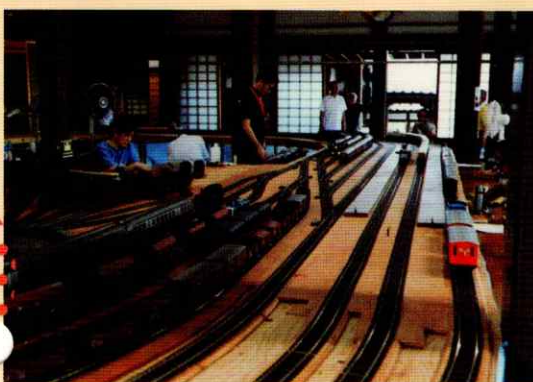

9:45~10:00	11:30~12:00
半田同胞園利太鼓 チーム「だだだだ~ん」	ベートーヴェン第九&鉄道の子 佳の会と一緒にうたいましょう!

大型鉄道模型の楽しみ (本堂)

ご住職が長年にわたり
収集してきた大型鉄道模型
の一部が展示されます。
日本で親しまれている
『Nゲージ』の約5倍の大きさ、
模型スケール32分の1、
線路45mmのものを展示します。

マルシェ

- ・アフリカ雑貨
- ・イラスト雑貨
- ・ドライフラワー
- ・シーグラスアクセサリ
- ・レジンアクセサリ
- ・ヘアアクセサリ
- ・豆腐ドーナツ
- ・芋けんぴ
- ・ビーズアクセサリ
- ・ワークショップ
- ・ミニチュアパン雑貨
- ・ペビーニット
- ・小物
- ・ポストカード
- ・シフォンケーキ
- ・わらび餅